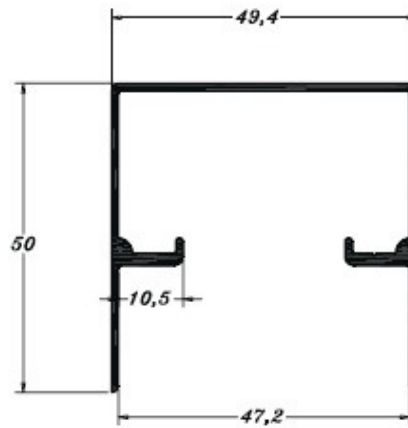

PERMAX
EXTRUSÃO DE ALUMÍNIO

SOROBOX - LISO

PE 0512
0,214 Kg/m

PE0953
0,225 Kg/m

PE0954
0,167 Kg/m

PE0955
0,209 Kg/m

PE0956
0,461 Kg/m

PERMAX
EXTRUSÃO DE ALUMÍNIO

PERMAX
EXTRUSÃO DE ALUMÍNIO

SOROBOX - LISO

PE1063
0,237 Kg/m

PE1064
0,598 Kg/m

PE1065
0,252 Kg/m

PE1066
0,517 Kg/m

PERMAX
EXTRUSÃO DE ALUMÍNIO