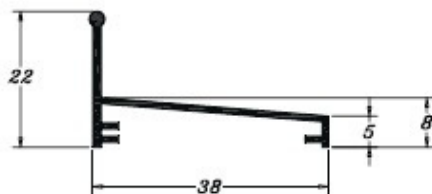

PERMAX
EXTRUSÃO DE ALUMÍNIO

SOROBOX - LISO

PE 0512
0,214 Kg/m

PE0953
0,225 Kg/m

PE0954
0,167 Kg/m

PE0955
0,209 Kg/m

PE0956
0,461 Kg/m

PERMAX
EXTRUSÃO DE ALUMÍNIO

PERMAX
EXTRUSÃO DE ALUMÍNIO

SOROBOX - LISO

PE1063
0,237 Kg/m

PE1064
0,598 Kg/m

PE1065
0,252 Kg/m

PE1066
0,517 Kg/m

PERMAX
EXTRUSÃO DE ALUMÍNIO