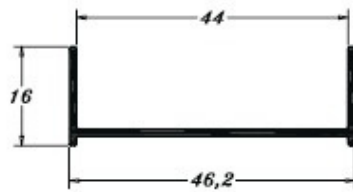

PERMAX
EXTRUSÃO DE ALUMÍNIO

SOROBOX - LISO

PE 0512
0,214 Kg/m

PE0953
0,225 Kg/m

PE0954
0,167 Kg/m

PE0955
0,209 Kg/m

PE0956
0,461 Kg/m

PERMAX
EXTRUSÃO DE ALUMÍNIO

PERMAX
EXTRUSÃO DE ALUMÍNIO

SOROBOX - LISO

PE1063
0,237 Kg/m

PE1064
0,598 Kg/m

PE1065
0,252 Kg/m

PE1066
0,517 Kg/m

PERMAX
EXTRUSÃO DE ALUMÍNIO