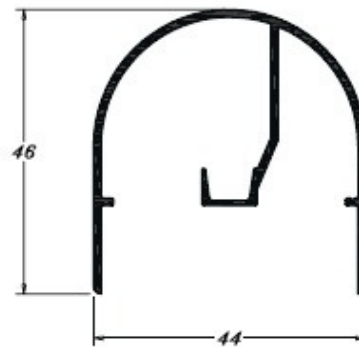

PERMAX
EXTRUSÃO DE ALUMÍNIO

SOROBOX - LISO

PE1063
0,237 Kg/m

PE1064
0,598 Kg/m

PE1065
0,252 Kg/m

PE1066
0,517 Kg/m

PERMAX
EXTRUSÃO DE ALUMÍNIO