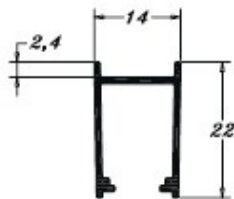

PERMAX
EXTRUSÃO DE ALUMÍNIO

SOROBOX - LISO

PE 0512
0,214 Kg/m

PE0953
0,225 Kg/m

PE0954
0,167 Kg/m

PE0955
0,209 Kg/m

PE0956
0,461 Kg/m

PERMAX
EXTRUSÃO DE ALUMÍNIO

PERMAX
EXTRUSÃO DE ALUMÍNIO

SOROBOX - LISO

PE1063
0,237 Kg/m

PE1064
0,598 Kg/m

PE1065
0,252 Kg/m

PE1066
0,517 Kg/m

PERMAX
EXTRUSÃO DE ALUMÍNIO