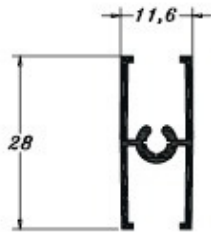

PERMAX
EXTRUSÃO DE ALUMÍNIO

SOROBOX - LISO

PE 0512
0,214 Kg/m

PE0953
0,225 Kg/m

PE0954
0,167 Kg/m

PE0955
0,209 Kg/m

PE0956
0,461 Kg/m

PERMAX
EXTRUSÃO DE ALUMÍNIO

PERMAX
EXTRUSÃO DE ALUMÍNIO

SOROBOX - LISO

PE1063
0,237 Kg/m

PE1064
0,598 Kg/m

PE1065
0,252 Kg/m

PE1066
0,517 Kg/m

PERMAX
EXTRUSÃO DE ALUMÍNIO