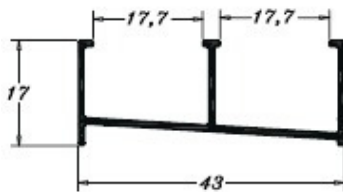

PERMAX
EXTRUSÃO DE ALUMÍNIO

SOROBOX - LISO

PE1063
0,237 Kg/m

PE1064
0,598 Kg/m

PE1065
0,252 Kg/m

PE1066
0,517 Kg/m

PERMAX
EXTRUSÃO DE ALUMÍNIO