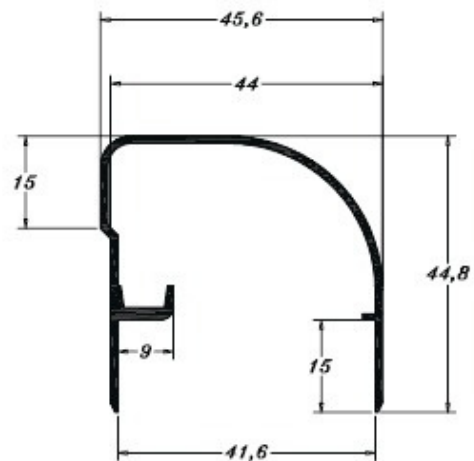

PERMAX
EXTRUSÃO DE ALUMÍNIO

SOROBOX - LISO

PE 0512
0,214 Kg/m

PE0953
0,225 Kg/m

PE0954
0,167 Kg/m

PE0955
0,209 Kg/m

PE0956
0,461 Kg/m

PERMAX
EXTRUSÃO DE ALUMÍNIO

PERMAX
EXTRUSÃO DE ALUMÍNIO

SOROBOX - LISO

PE1063
0,237 Kg/m

PE1064
0,598 Kg/m

PE1065
0,252 Kg/m

PE1066
0,517 Kg/m

PERMAX
EXTRUSÃO DE ALUMÍNIO