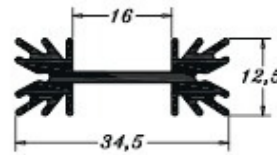

PERMAX
EXTRUSÃO DE ALUMÍNIO

DISSIPADORES

PE 0135
0,578 Kg/m

PE 0136
0,452 Kg/m

PE 0144
1,656 Kg/m

PE 0149
0,577 Kg/m

PERMAX
EXTRUSÃO DE ALUMÍNIO

PERMAX
EXTRUSÃO DE ALUMÍNIO

DISSIPADORES

PE 0150
0,887 Kg/m

PE 0159
0,369 Kg/m

PE 0192
1,603 Kg/m

PERMAX
EXTRUSÃO DE ALUMÍNIO