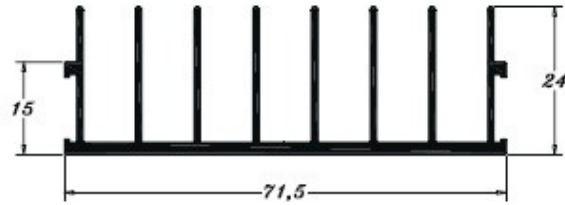

PERMAX
EXTRUSÃO DE ALUMÍNIO

DISSIPADORES

PE 0135
0,578 Kg/m

PE 0136
0,452 Kg/m

PE 0144
1,656 Kg/m

PE 0149
0,577 Kg/m

PERMAX
EXTRUSÃO DE ALUMÍNIO

PERMAX
EXTRUSÃO DE ALUMÍNIO

DISSIPADORES

PE 0150
0,887 Kg/m

PE 0159
0,369 Kg/m

PE 0192
1,603 Kg/m

PERMAX
EXTRUSÃO DE ALUMÍNIO