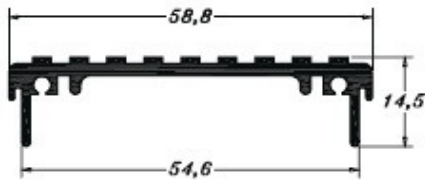

PERMAX
EXTRUSÃO DE ALUMÍNIO

DISSIPADORES

PE 0135
0,578 Kg/m

PE 0136
0,452 Kg/m

PE 0144
1,656 Kg/m

PE 0149
0,577 Kg/m

PERMAX
EXTRUSÃO DE ALUMÍNIO

PERMAX
EXTRUSÃO DE ALUMÍNIO