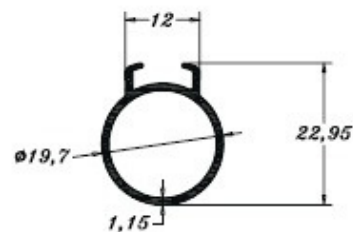

PERMAX
EXTRUSÃO DE ALUMÍNIO

ACESSÓRIOS PARA CHUVEIRO

PE 0079
0,441 Kg/m

PE 0158
0,175 Kg/m

PE 0343
0,334 Kg/m

PE 0941
0,215 Kg/m

PERMAX
EXTRUSÃO DE ALUMÍNIO