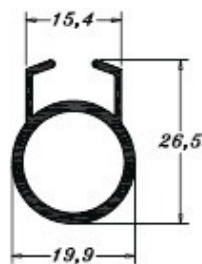

PERMAX
EXTRUSÃO DE ALUMÍNIO

ACESSÓRIOS PARA CHUVEIRO

PE 0079
0,441 Kg/m

PE 0158
0,175 Kg/m

PE 0343
0,334 Kg/m

PE 0941
0,215 Kg/m

PERMAX
EXTRUSÃO DE ALUMÍNIO