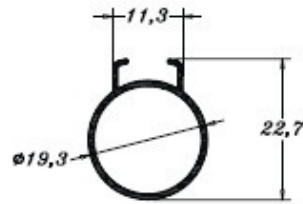

PERMAX
EXTRUSÃO DE ALUMÍNIO

ACESSÓRIOS PARA CHUVEIRO

PE 0079
0,441 Kg/m

PE 0158
0,175 Kg/m

PE 0343
0,334 Kg/m

PE 0941
0,215 Kg/m

PERMAX
EXTRUSÃO DE ALUMÍNIO