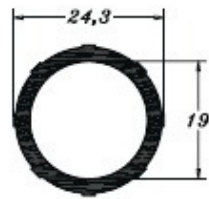

PERMAX
EXTRUSÃO DE ALUMÍNIO

ACESSÓRIOS PARA CHUVEIRO

PE 0079
0,441 Kg/m

PE 0158
0,175 Kg/m

PE 0343
0,334 Kg/m

PE 0941
0,215 Kg/m

PERMAX
EXTRUSÃO DE ALUMÍNIO