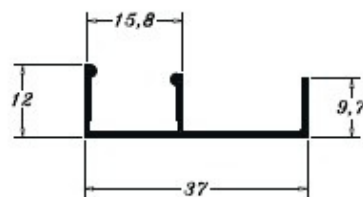

ARREMATE JANELA

PE1107
0,195 Kg/m

PSU-347
0,186 Kg/m