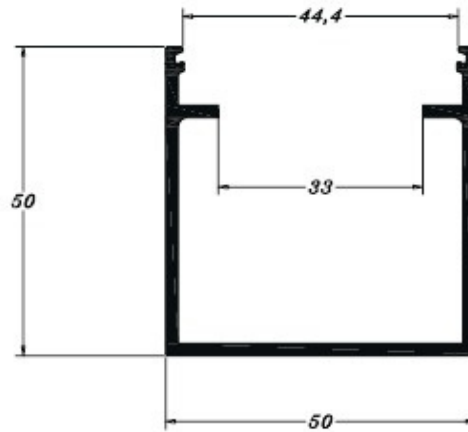

PERMAX
EXTRUSÃO DE ALUMÍNIO

ALTO FALANTE

PE 0405

0,872 Kg/m

PERMAX
EXTRUSÃO DE ALUMÍNIO