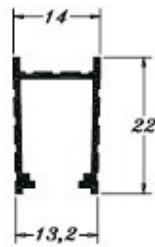

PERMAX
EXTRUSÃO DE ALUMÍNIO

SOROBX - FRISADO

BX 085
0,181Kg/m

BX 086
0,450 Kg/m

BX 087
0,157 Kg/m

BX 089
0,257 Kg/m

BX 090
0,212 Kg/m

PERMAX
EXTRUSÃO DE ALUMÍNIO