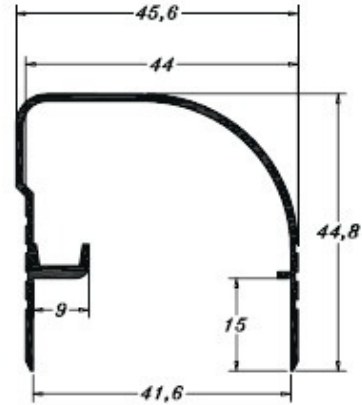

PERMAX
EXTRUSÃO DE ALUMÍNIO

SOROBX - FRISADO

BX 085
0,181Kg/m

BX 086
0,450 Kg/m

BX 087
0,157 Kg/m

BX 089
0,257 Kg/m

BX 090
0,212 Kg/m

PERMAX
EXTRUSÃO DE ALUMÍNIO