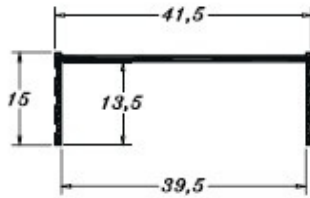

PERMAX
EXTRUSÃO DE ALUMÍNIO

SOROBX - FRISADO

BX 085
0,181Kg/m

BX 086
0,450 Kg/m

BX 087
0,157 Kg/m

BX 089
0,257 Kg/m

BX 090
0,212 Kg/m

PERMAX
EXTRUSÃO DE ALUMÍNIO